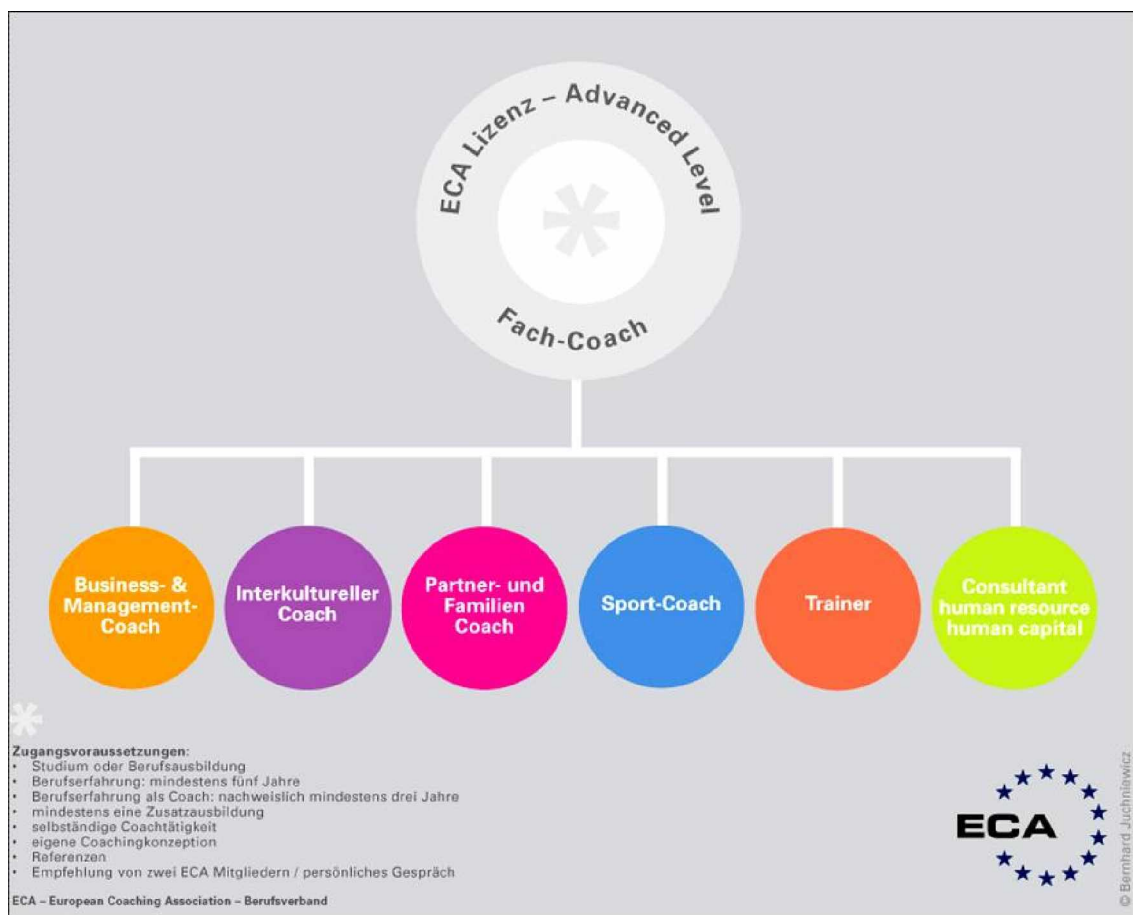

LIVELLO AVANZATO
ECA Coach Specializzato ®
Competenza Chiave:

- Business e Management Coach
- Coach Interculturale
- Partner Coach e Coach Familiare
- Sport-Coach
- Trainer
- Consulente – risorse umane / capitale umano.

Condizioni per acquisire la Licenza Coach Specializzato ECA – Livello Avanzato:

- Laurea o istruzione professionale conclusa..
- Minimo 5 anni d'attività professionale.
- Educazione addizionale di minimo un anno per acquisire competenza psicosociale.
- Minimo 3 anni d'attività professionale come Coach
- Prova dell'attività / prassi corrispondente come Coach Specializzato.
- Referenze di clienti / mandanti su coaching conclusi con successo.
- Raccomandazioni di 2 membri dell'ECA
- Concetto coaching personale
- Attuale attività come coach professionale specializzato.
- Per ogni licenza vale inoltre quanto specificato sotto:*

Livello Avanzato – Competenze Chiave